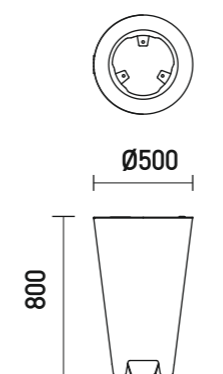

Arceau

Fer plat en acier épaisseur 5 mm avec traitement anticorrosion et thermolaquage.

Corbeille

Présentation

La corbeille maintient la propreté des lieux publics grâce à une solution esthétique et coordonnée au reste de la gamme.