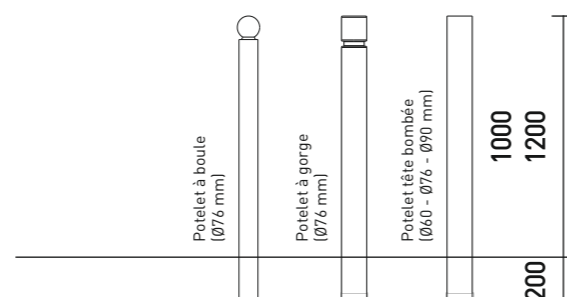

Potelets

Les potelets délimitent, protègent et fluidifient les déplacements des usagers des espaces urbains.

Conception : profilé en acier avec traitement anticorrosion et thermolaquage. 39 coloris (voir page 10). Fixation : à sceller ou sur platine.