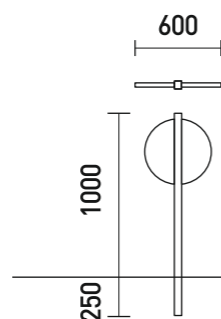

Arceau

Fer plat en acier épaisseur 5 mm avec traitement anticorrosion et thermolaquage.

Corbeille

Présentation

La corbeille maintient la propreté des lieux publics grâce à une solution esthétique et coordonnée au reste de la gamme.