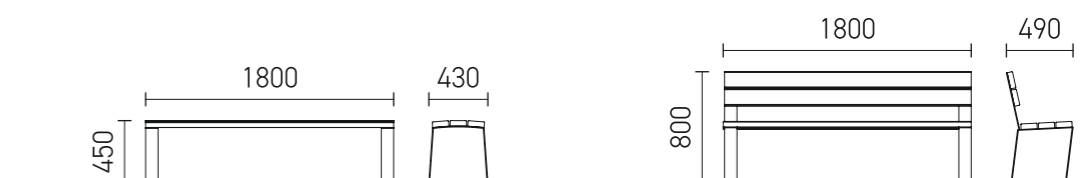

Porte-sac inclus, contenance sac de 100 litres.

Table & Banquette

Présentation

La table et les banquettes Synergie offrent une solution conviviale et fonctionnelle pour vos espaces publics.

Conception : fer plat en acier d'épaisseur 8 mm avec traitement anticorrosion et thermolaquage ou fer plat en acier d'épaisseur 6 mm Corten patiné. 5 types d'assises et plateaux et 39 coloris (voir page 10). Fixation à spitter au sol.