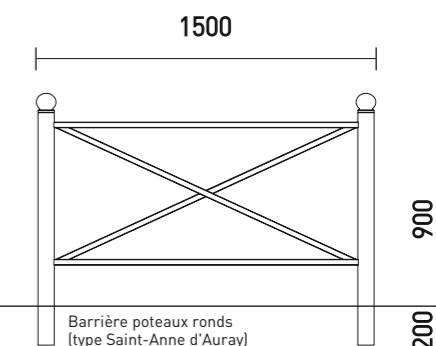

Potelets

Les potelets délimitent, protègent et fluidifient les déplacements des usagers des espaces urbains.

Conception : profilé en acier avec traitement anticorrosion et thermolaquage. 39 coloris (voir page 10). Fixation : à sceller ou sur platine.