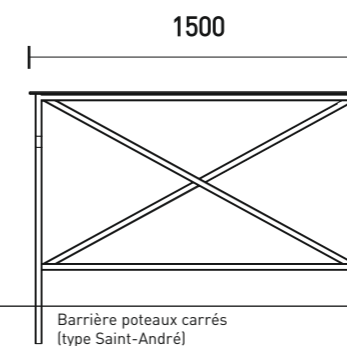

Potelets

Les potelets délimitent, protègent et fluidifient les déplacements des usagers des espaces urbains.

Conception : profilé en acier avec traitement anticorrosion et thermolaquage. 39 coloris (voir page 10). Fixation : à sceller ou sur platine.